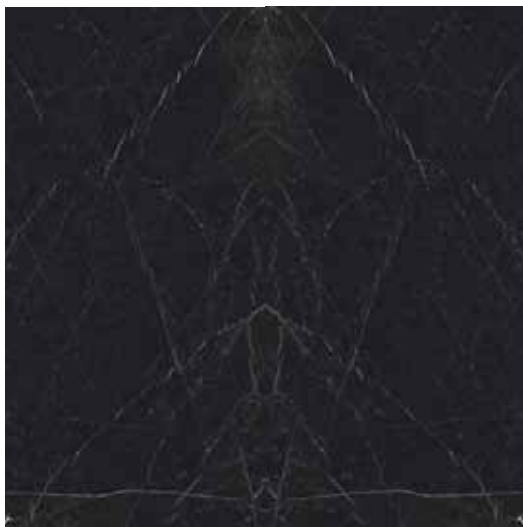

i classici di rex - marquinia

gres porcellanato colorato in massa - coloured body porcelain stoneware - grès cérame colore dans la masse - durchgefärbte feinsteinzeug
gres porcelánico coloreado en masa - **керамогранит, окращенный по всей тлщине**
Squadrato - Squared - Equarri - Rektifiziert - Escuadrado - **обтесанный**

6 mm 1/4"

Spessore
Thickness
Épaisseur
Dicke
Espesor
Толщина

MARQUINIA

OPEN BOOK GLOSSY A+B 320x320 (125^{3/4}"x125^{3/4}") (9000184)