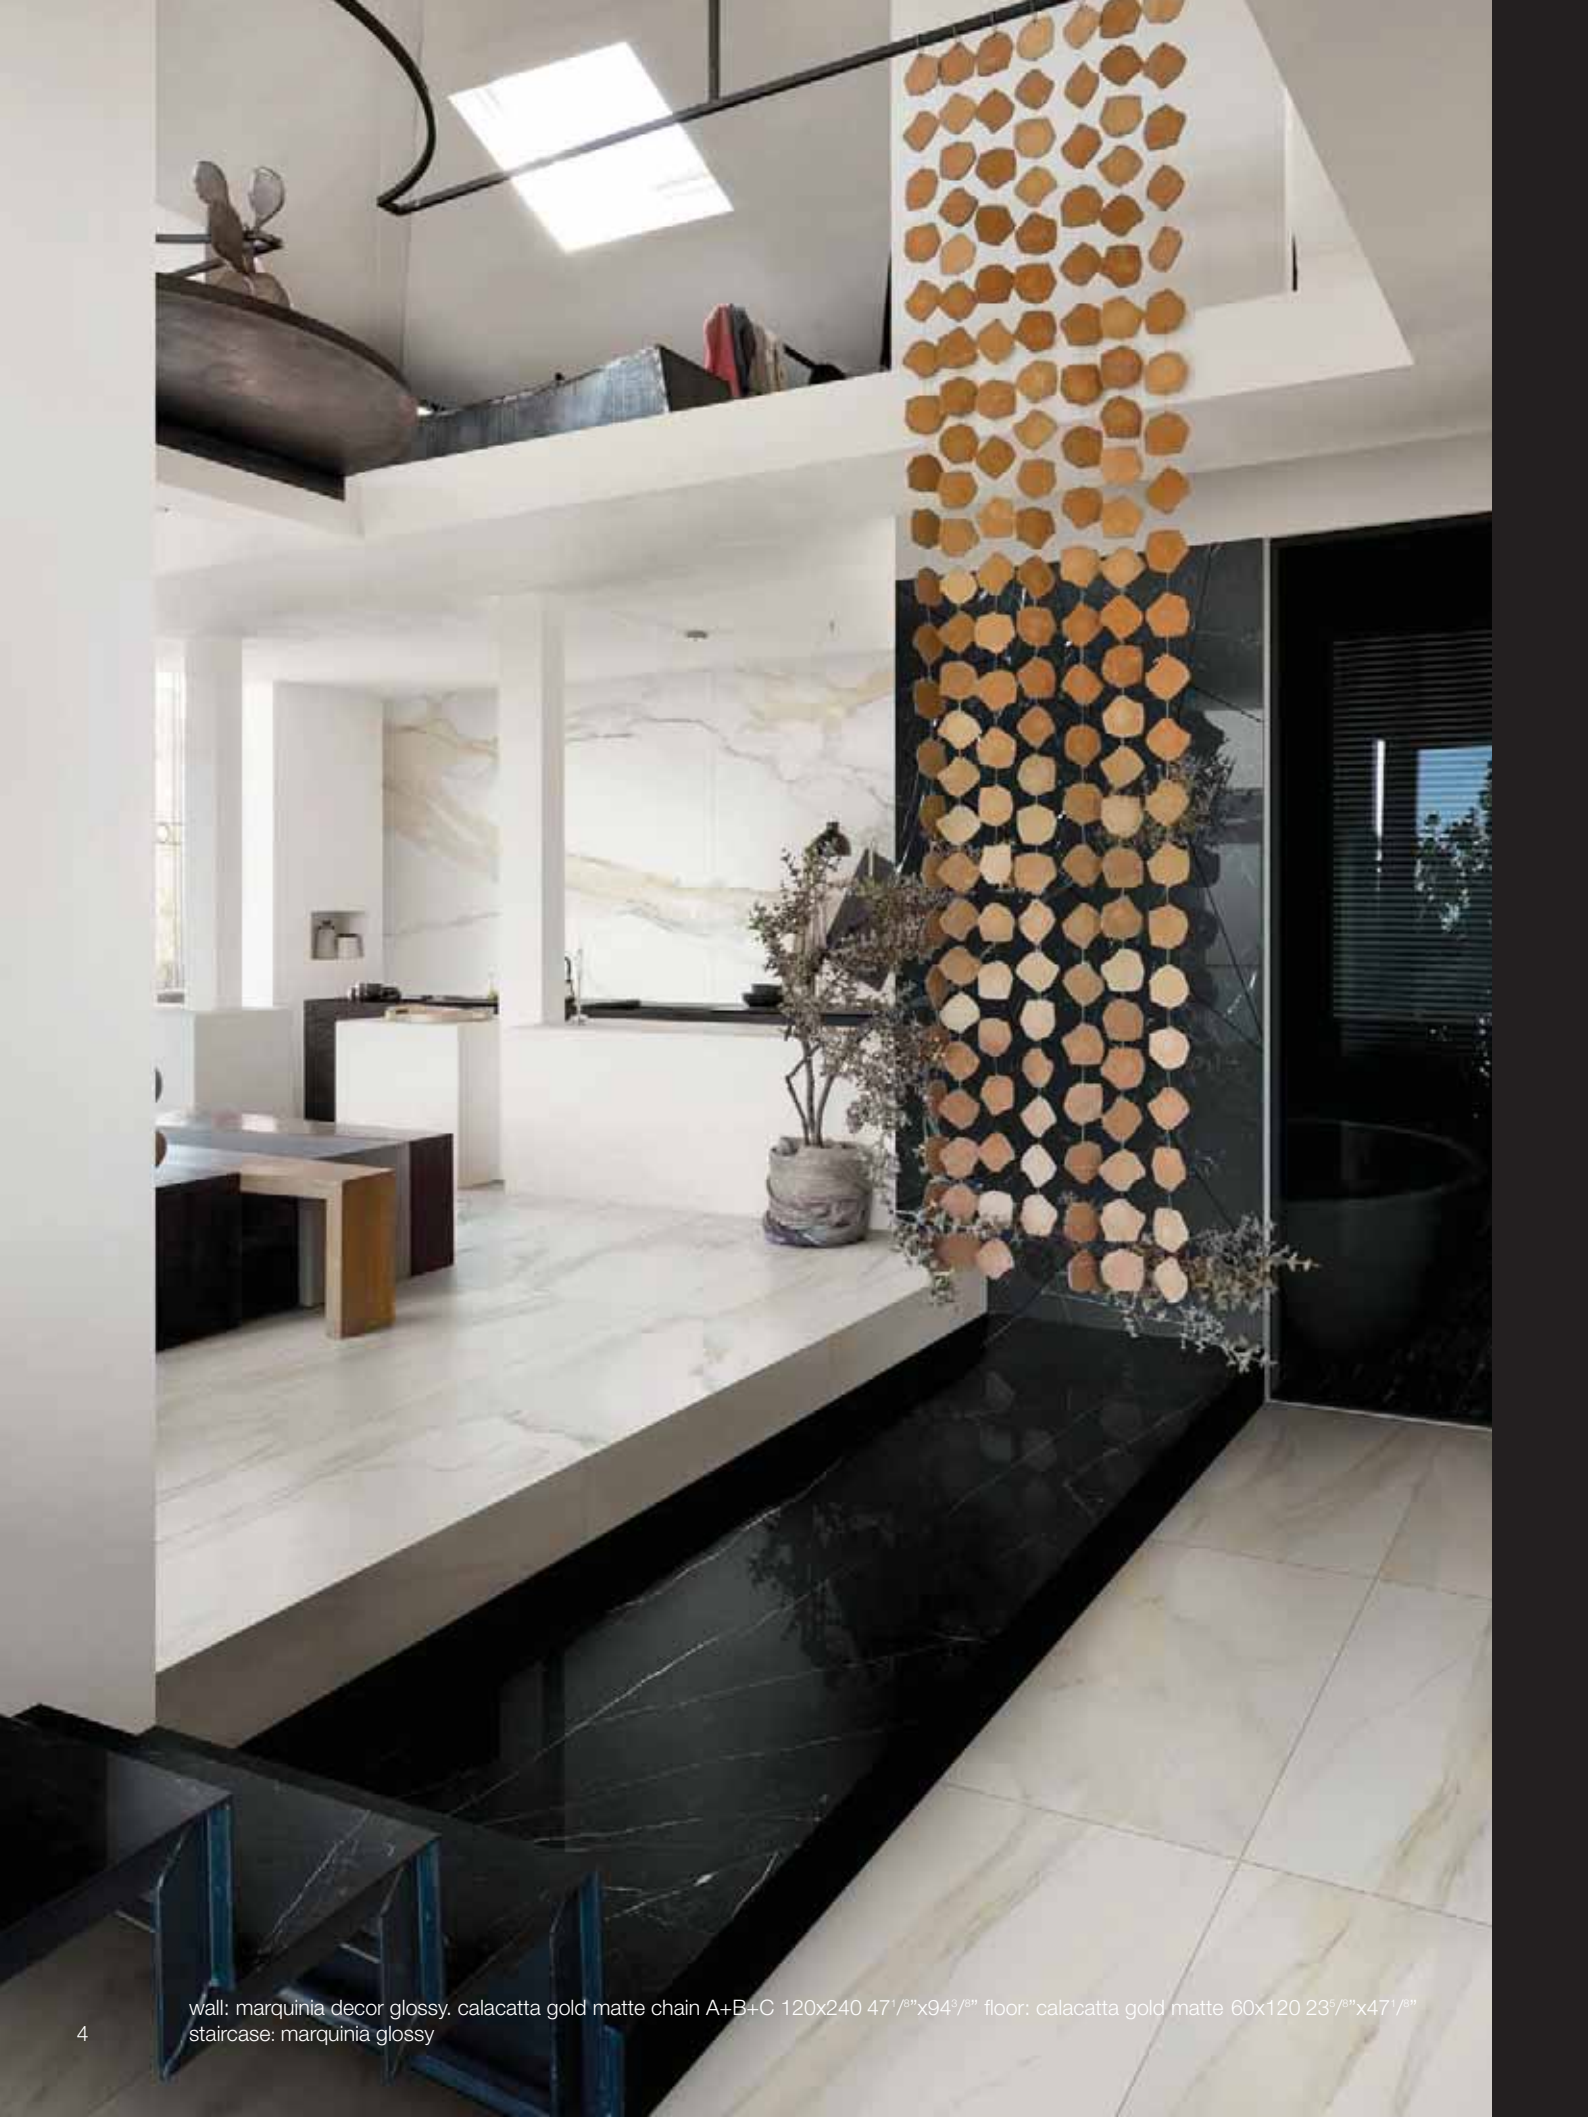

wall: marquinia decor glossy. calacatta gold matte chain A+B+C 120x240 47¹/₈"x94³/₈" floor: calacatta gold matte 60x120 23⁵/₈"x47¹/₈"
staircase: marquinia glossy