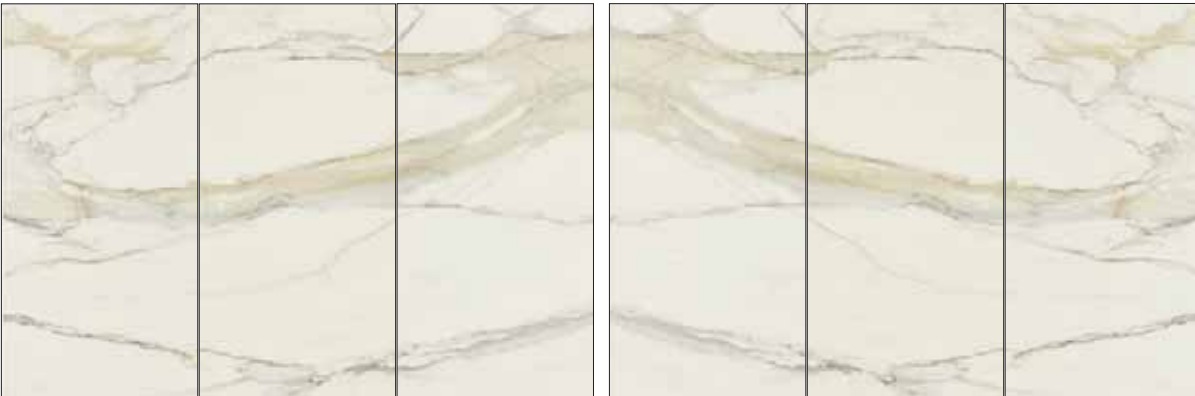

Es. posa B

120x240 (47^{1/8}"x94^{3/8}")
CHAIN F MATTE
CHAIN F GLOSSY

120x240 (47^{1/8}"x94^{3/8}")
CHAIN E MATTE
CHAIN E GLOSSY

120x240 (47^{1/8}"x94^{3/8}")
CHAIN D MATTE
CHAIN D GLOSSY

120x240 (47^{1/8}"x94^{3/8}")
CHAIN A MATTE
CHAIN A GLOSSY

120x240 (47^{1/8}"x94^{3/8}")
CHAIN B MATTE
CHAIN B GLOSSY

120x240 (47^{1/8}"x94^{3/8}")
CHAIN C MATTE
CHAIN C GLOSSY