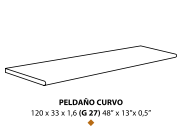

3D HEX.

FELDAÑO ANG.
36 x 32/4 (G-18) 14" x 13"