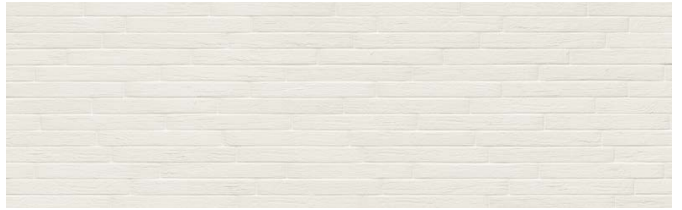

NORDIK FIORO