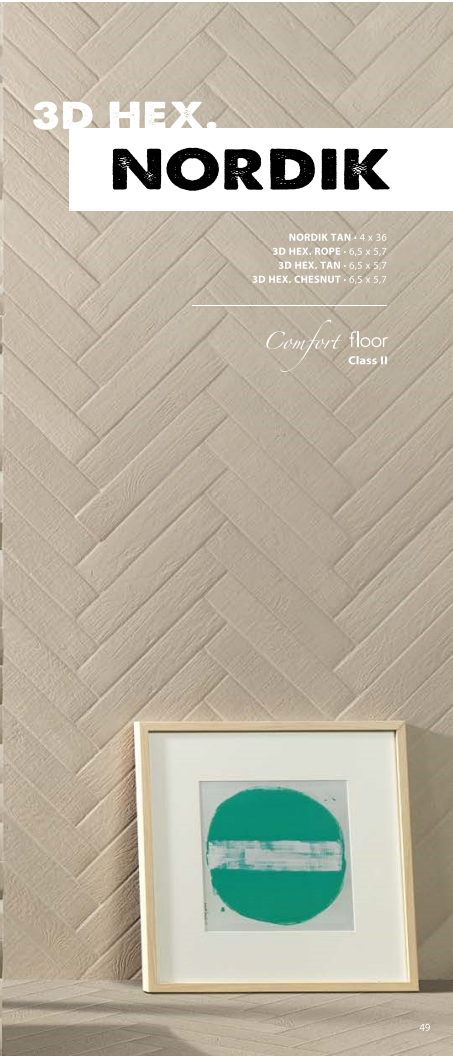

3D HEX.
NORDIK

- NORDIK TAN · 4 x 36
- 3D HEX. ROPE · 6,5 x 5,7
- 3D HEX. TAN · 6,5 x 5,7
- 3D HEX. CHESNUT · 6,5 x 5,7

Comfort floor
Class II